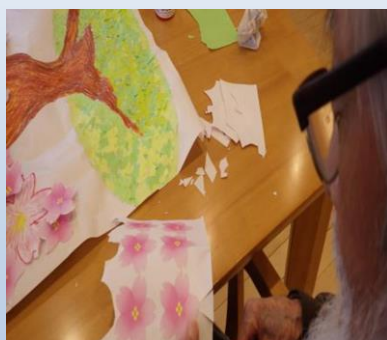

## ご挨拶

さくらの花の開花で、春満開と言った季節になりました。

暖かくなり身体を動かすこともスムーズに行われ、施設内での筋力低下運動に力を入れたレクリエーションの実施を皆様と一緒にっております。

3月はひな祭り、誕生会と和気あいあいと行事参加いただきました。

4月はお花見や施設外の散歩などを予定しております。

家族様も時間がございましたら、ご見学においでくださいませ。

## 貼 り 絵

利用者様皆さん力を合わせて、施設にさくらの花が満開になりました。  
見に来てください！！